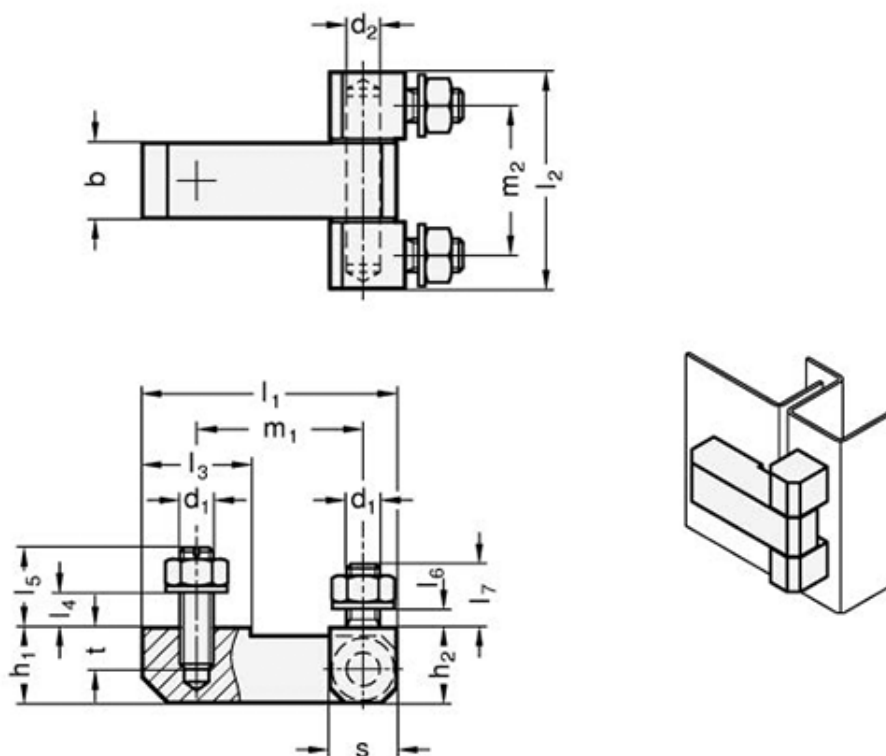

Article number: 2012926151CST

Description: E+G Hinge GN 129.2-61-51-C-ST

Measures

b = 18	l4 = 6	Weight in (g) = 257
d1 = M8	l5 = 14	
d2 = 8	l6 = 8	
h1 = 18	l7 = 14	
h2 = 18	m1 = 40	
l1 = 61	m2 = 35	
l2 = 51	s = 11	
l3 = 26	t = 11	